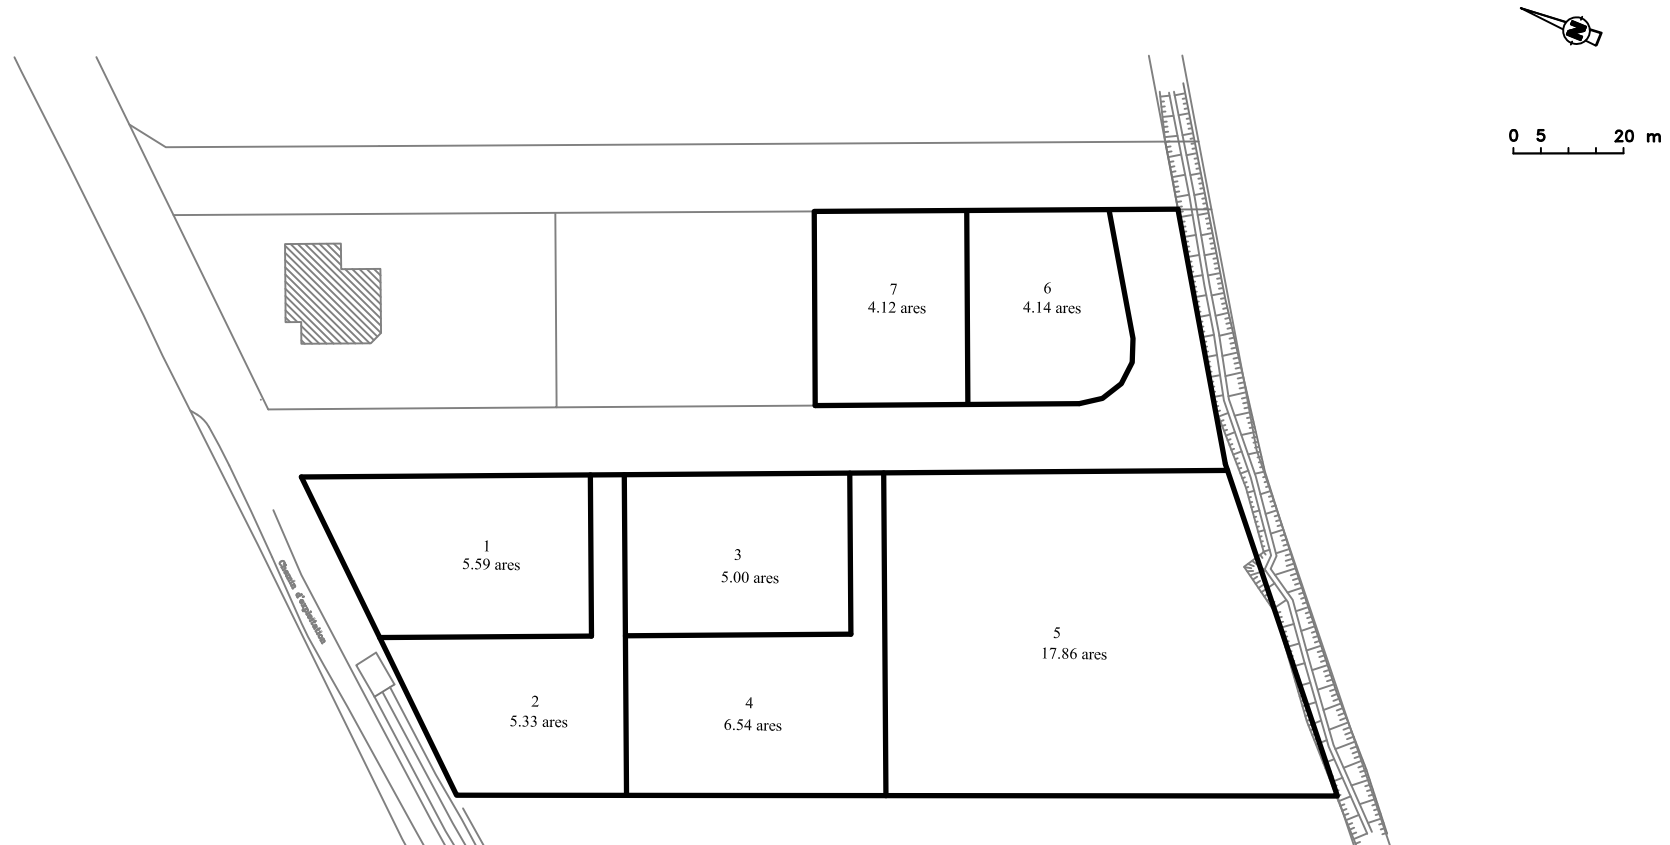

LOTISSEMENT "LE CHAMP FLEURI" COMMUNE DE WITTERSHEIM 67670

Elles ne seront définitives qu'après la réalisation du bornage par le géomètre expert. Document non contractuel.