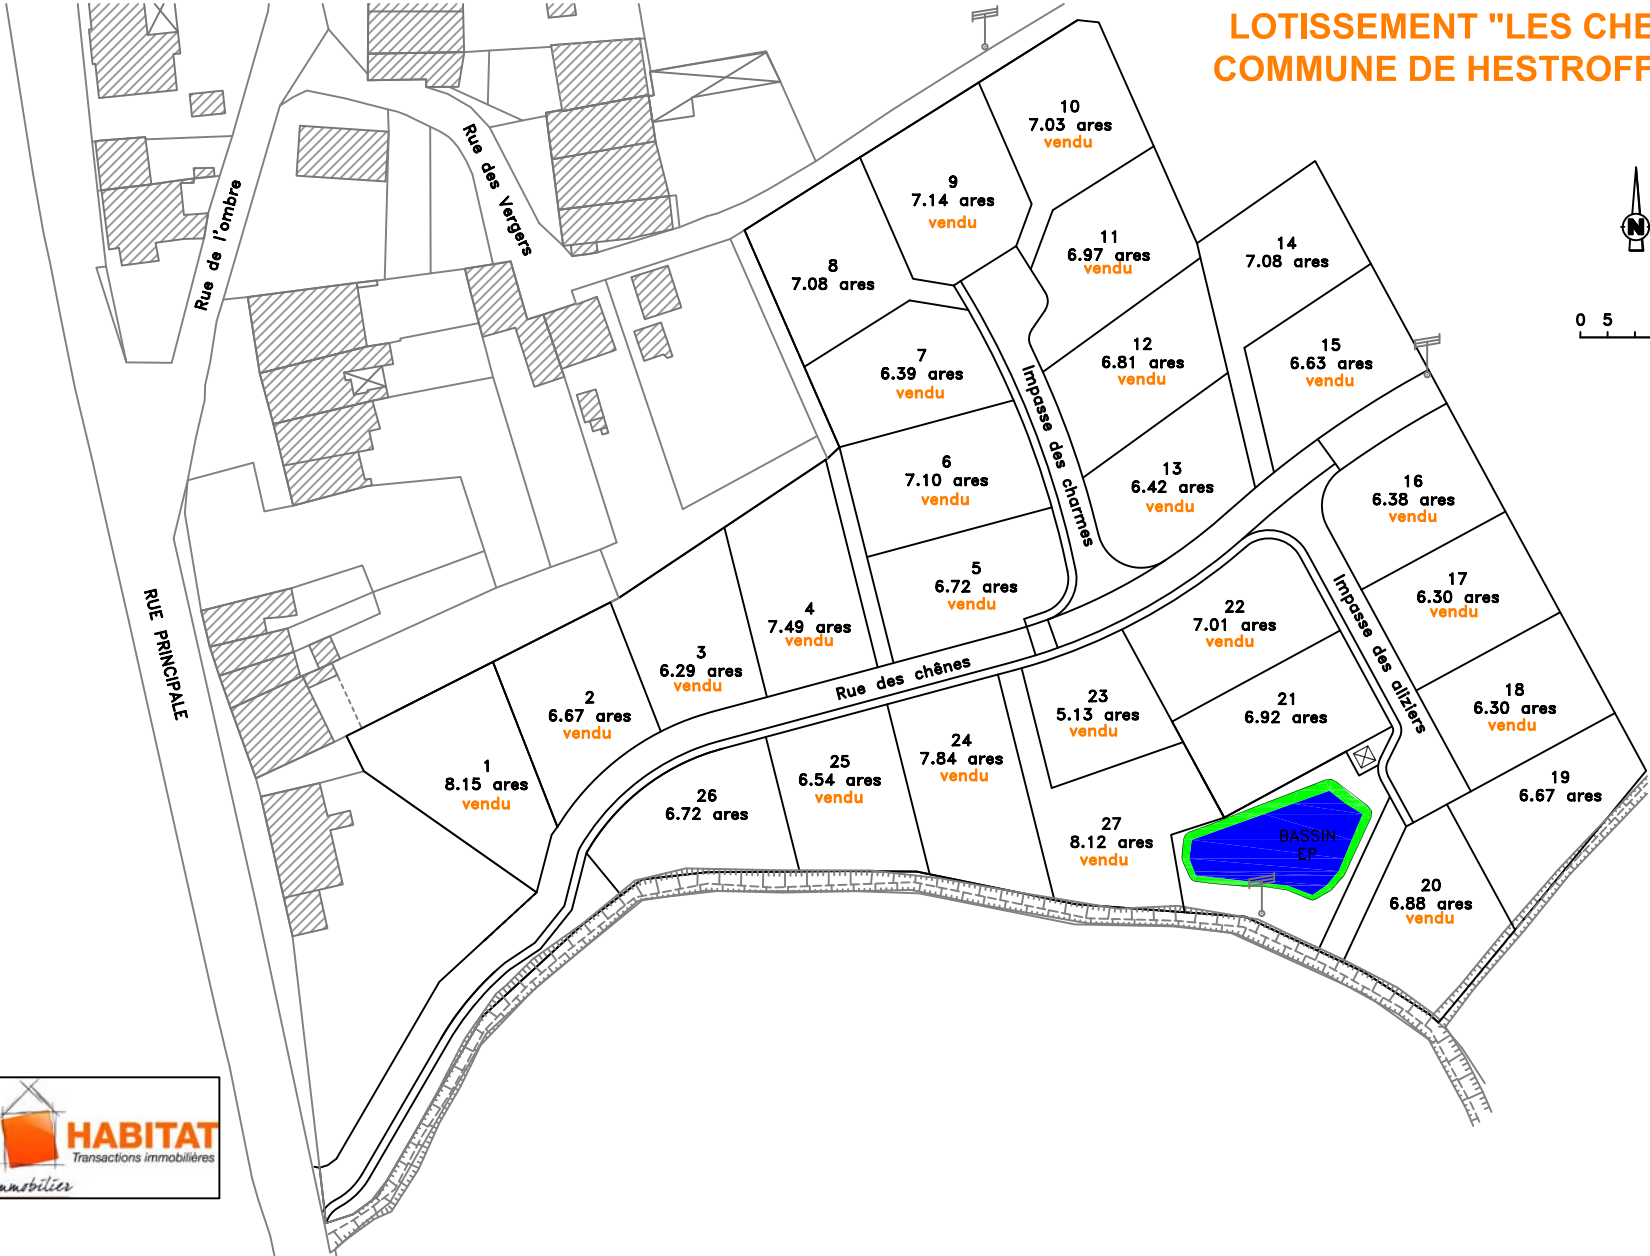

# LOTISSEMENT "LES CHENES" COMMUNE DE HESTROFF 57320

Elles ne seront définitives qu'après la réalisation du bornage par le géomètre expert. Document non contractuel.