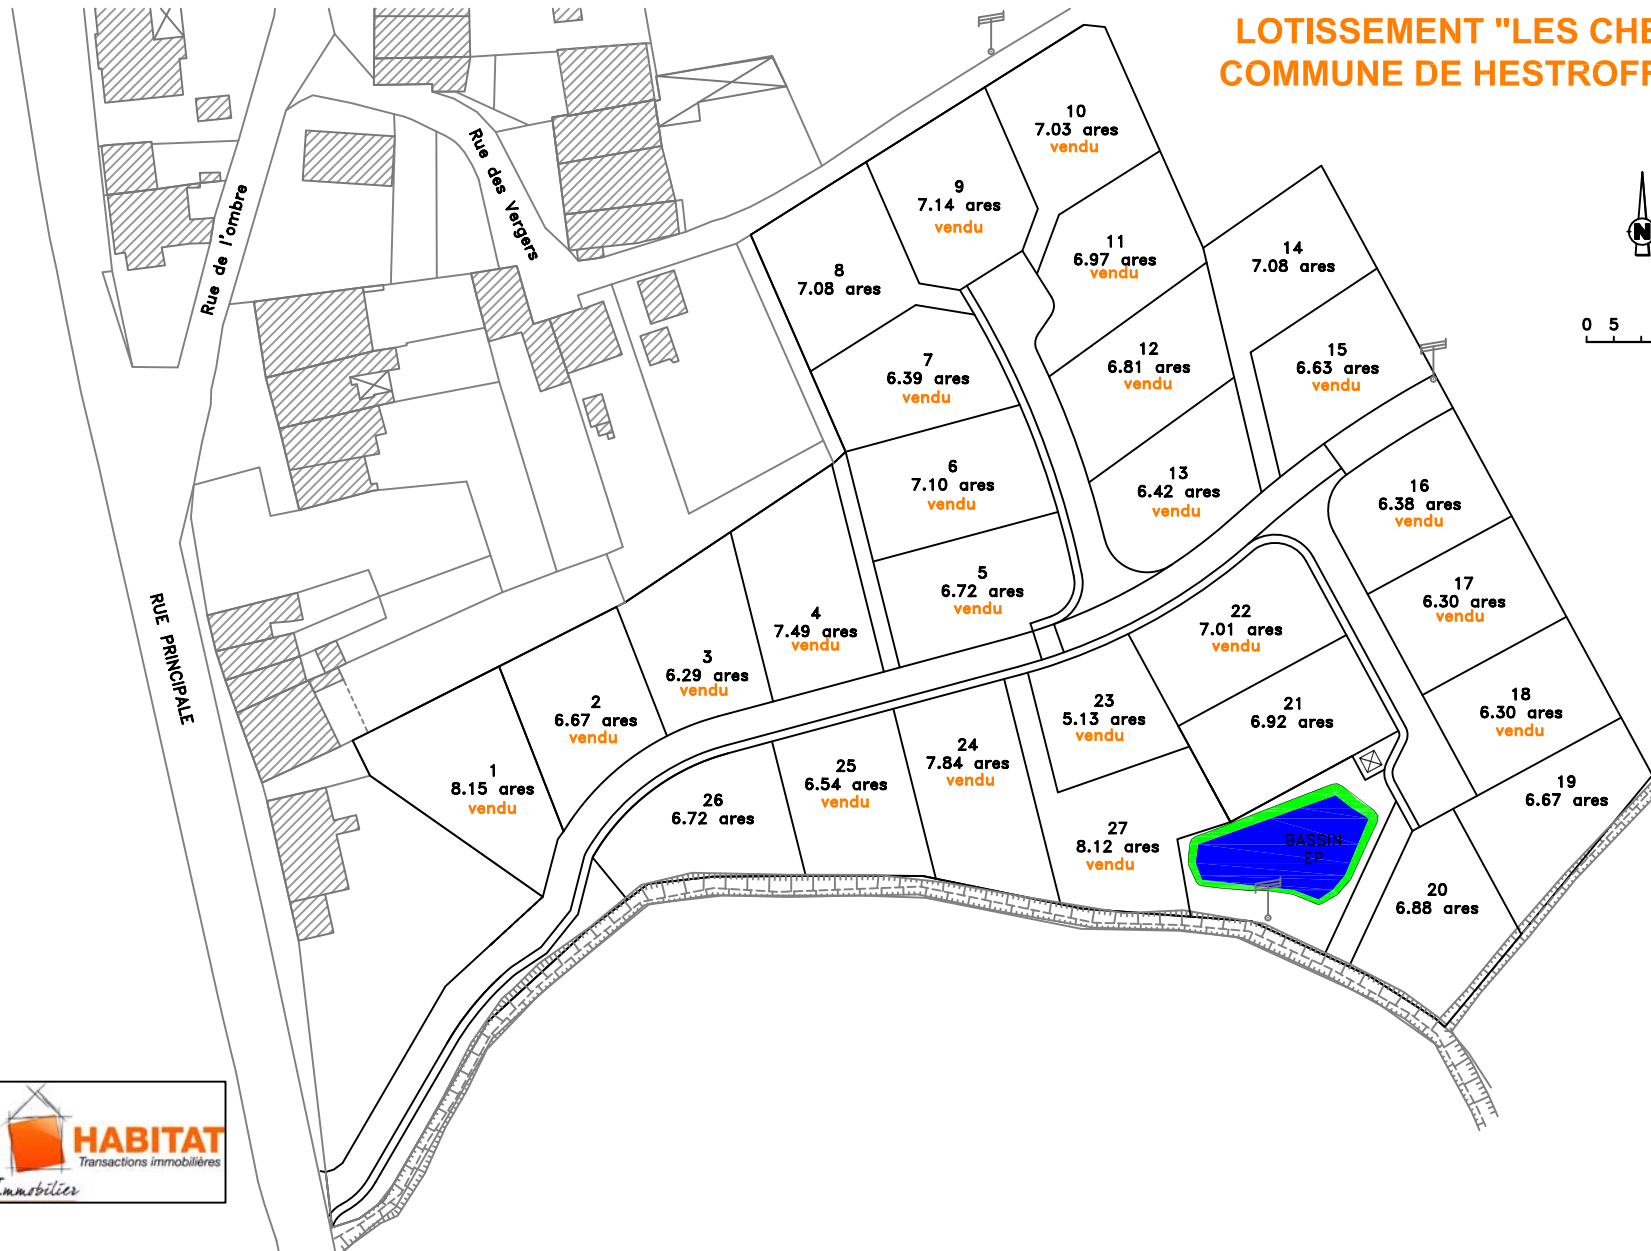

LOTISSEMENT "LES CHENES" COMMUNE DE HESTROFF 57320

Elles ne seront définitives qu'après la réalisation du bornage par le géomètre expert. Document non contractuel.